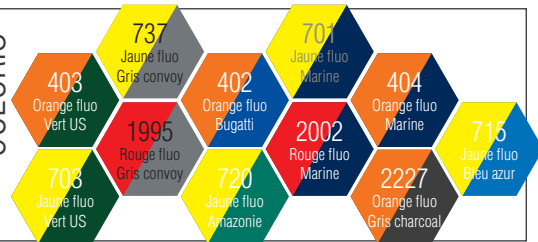

FLUO SAFE XP  
9D86 9570 **BLOUSON**

**Le + Produit**

Couvre-reins pour plus de **CONFORT**

PRIX

POIGNETS RÉGLABLES

DOS ALLONGÉ

DESCRIPTION

Entretien industriel  
Tailles 0 à 6

NORMES

EPI catégorie 2  
HV42

**EN ISO 20471**  
+ A1 : 2016  
Classe 2  
MAX 50 CYCLES

Classe 3 INDISSOCIABLE avec le pantalon Classe 2

MATIERES

**9570 Satin ORANGE FLUO**  
55% coton 45% polyester 300 gr/m<sup>2</sup>

**9740 Croisé BLEU BUGATTI**  
60% coton 40% polyester 315 gr/m<sup>2</sup>

COLORIS

Date & Signature :

Colors non contractuel. Modèle déposé®, toute reproduction interdite.