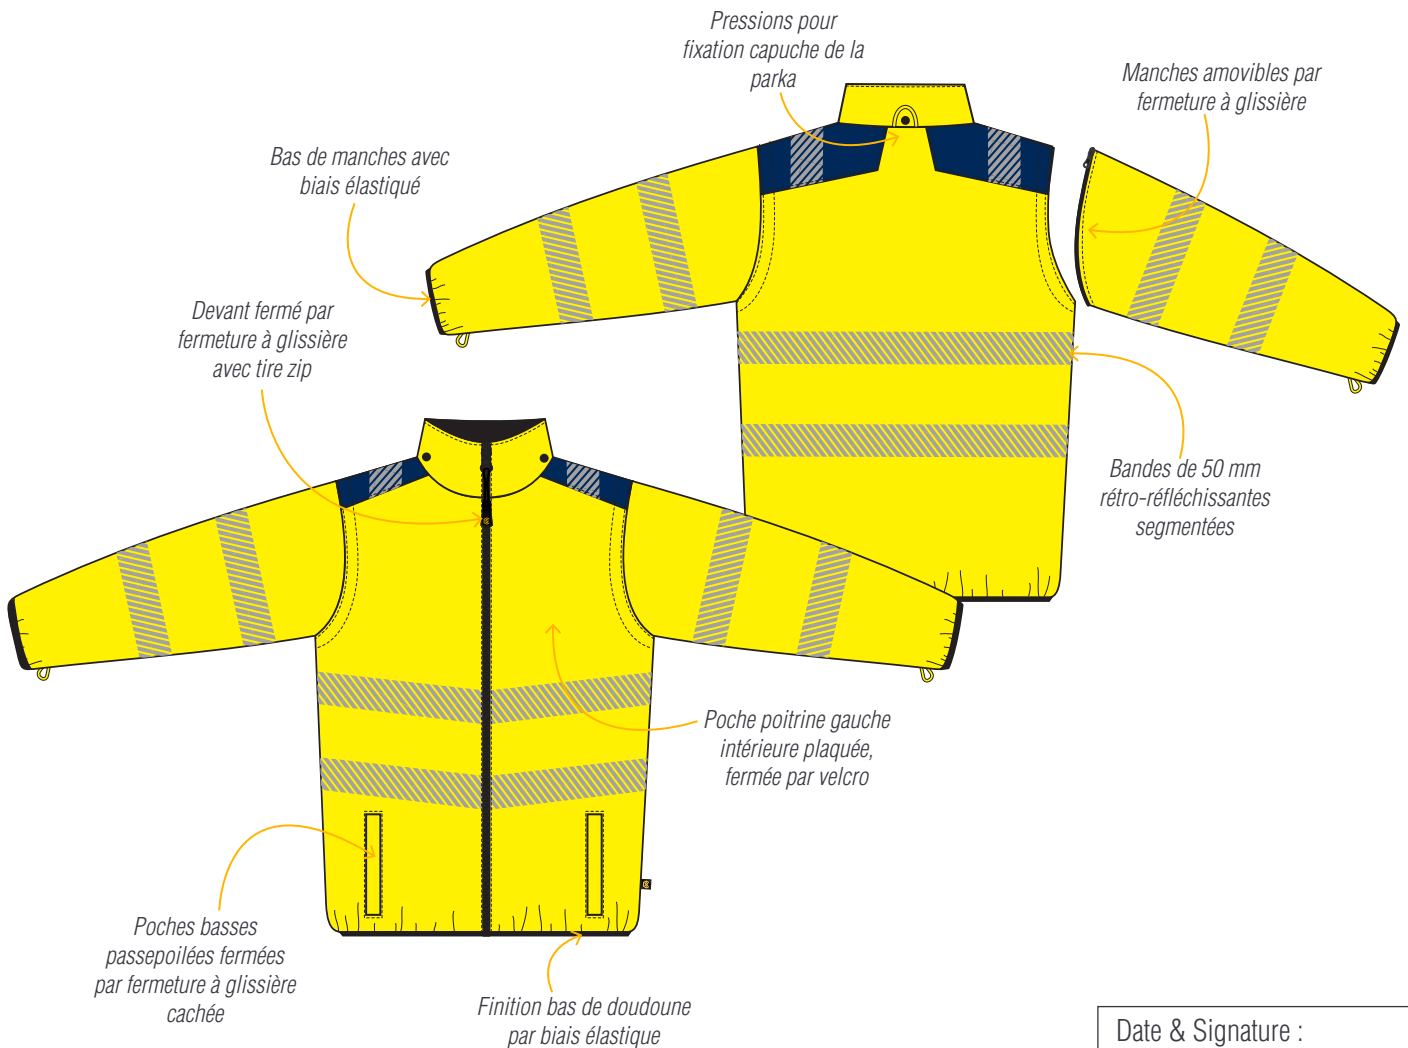

INTEMPERIES HV

DOUDOUNE INTÉRIEUR MATELASSÉE

Le + Produit

Possibilité de combiner la doudoune avec la parka pour une **PROTECTION COMPLÈTE**

DESCRIPTION

Entretien ménager
Tailles S à 3XL

NORMES

EPI catégorie 2
IV15

EN ISO 20471
2013 + A1 : 2016
Classe 1 sans les manches
Classe 3 avec les manches

EN 14058
2017
3 3 X X

MATIERES

300D poly oxford avec PU coating
100% polyester 170gr/m²
Ouate 100gr/m²
Doublure taffetas 100% polyester 54gr/m²

COLORIS

Date & Signature :