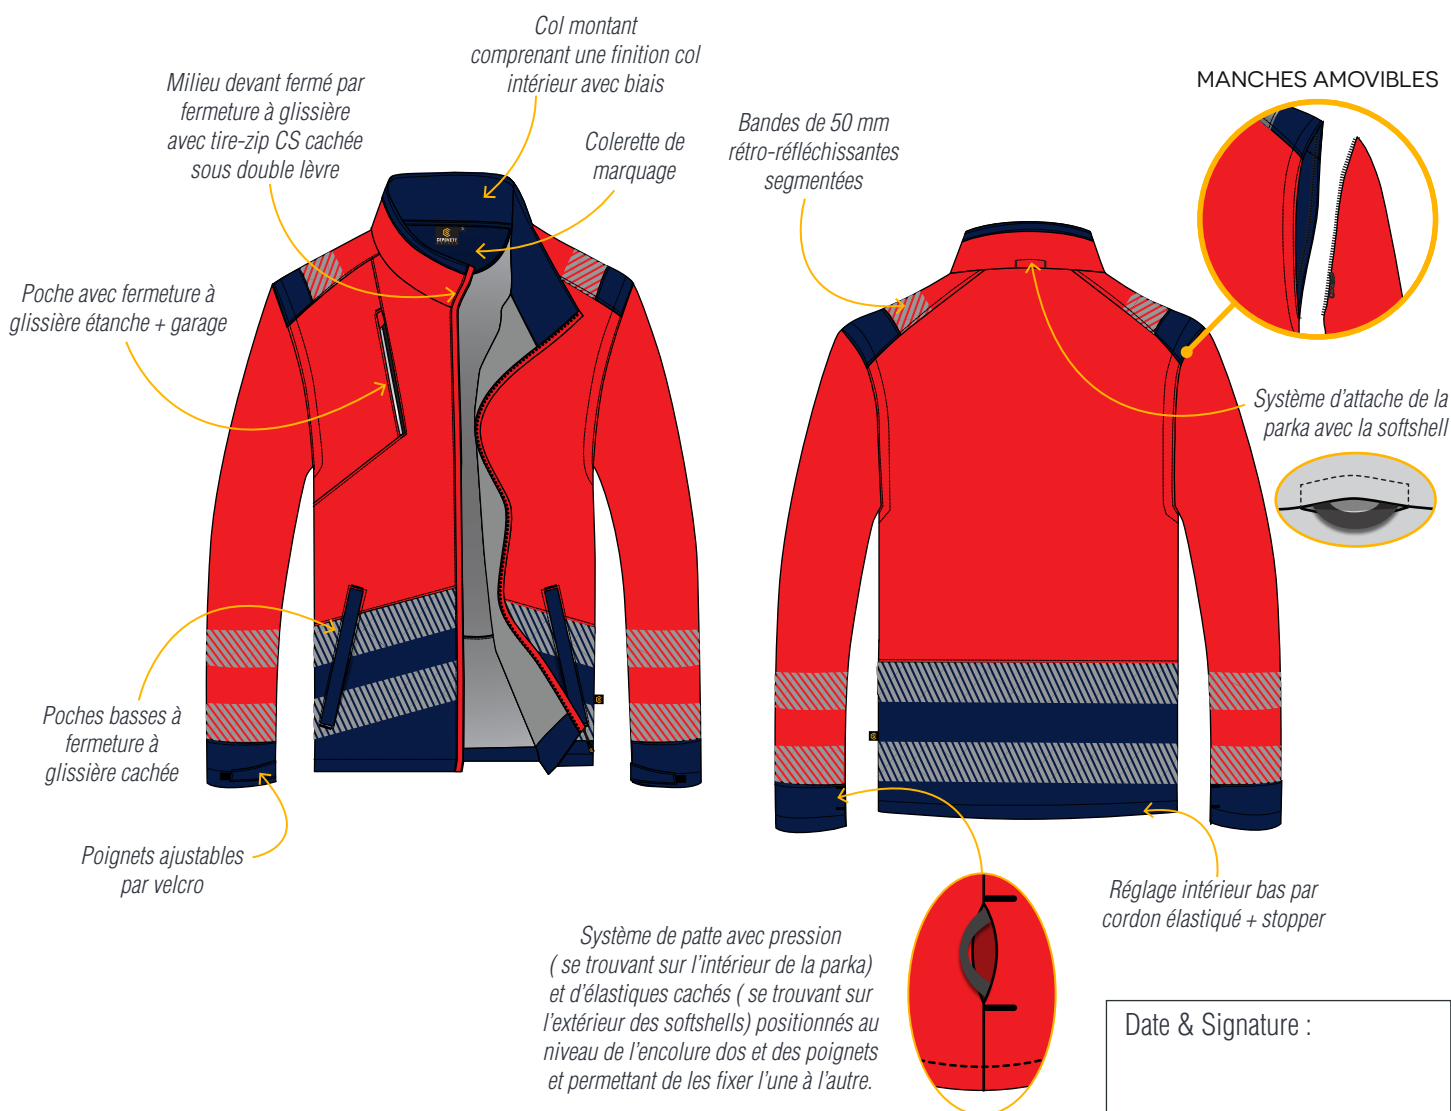

### Le + Produit

Softshell 3 couches  
Coupe sport pour un look plus «MODERNE»

THERMO  
RÉGULATEUR

SYSTÈME  
MODULAIRE

DOS  
ALLONGÉ

COUPE VENT

DÉPERLANT

DESCRIPTION

MATIERES

Softshell 3 couches  
Extérieur Ripstop 89% PES 11% TPU 360 gr/m<sup>2</sup>  
Membrane PU  
Intérieur polaire

COLORIS

Date & Signature :

Colbris non contractuel. Modèle déposé. Toute reproduction interdite.