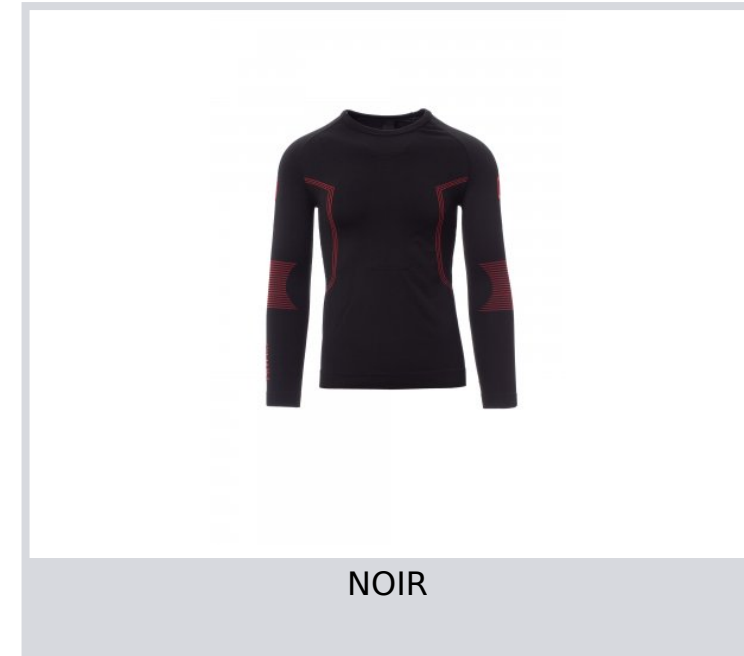

THERMO PRO 240 LS

001527-0493

Tricot thermique homme, encolure ras le cou, manches longues raglan. Tissu souple et élastique, avec tissages spéciaux sur la poitrine et le dos, motifs à hélice en relief sur les côtés pour garantir une transpiration correcte et une thermorégulation constante. Col, bas et ourlets des manches en bord côtes de la même matière, pour un meilleur confort. Structure tubulaire ergonomique et nervures spéciales sur les coudes pour s'adapter parfaitement à la physiologie du corps.

Composition: 66% POLYAMIDE 26% POLYESTER 8% ÉLASTHANNE

Aspect: SEAMLESS WELTER-WEIGHT

Poids: 240 GR/MQ

Tailles:

Emballage: 1/30

MADE IN: MADE IN CHINA

HS CODE: 61099020

Couleurs