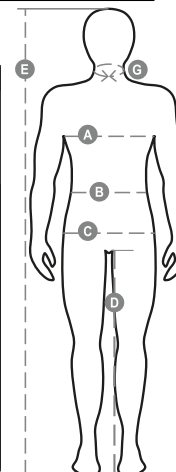

THERMO PRO 240 LS

001527-0493

Tricot thermique homme, encolure ras le cou, manches longues raglan. Tissu souple et élastique, avec tissages spéciaux sur la poitrine et le dos, motifs à hélice en relief sur les côtés pour garantir une transpiration correcte et une thermorégulation constante. Col, bas et ourlets des manches en bord côtes de la même matière, pour un meilleur confort. Structure tubulaire ergonomique et nervures spéciales sur les coudes pour s'adapter parfaitement à la physiologie du corps.

Composition: 66% POLYAMIDE 26% POLYESTER 8% ÉLASTHANNE

Aspect: SEAMLESS WELTER-WEIGHT

Poids: 240 GR/MQ

Tailles:

Emballage: 1/30

MADE IN: MADE IN CHINA

HS CODE: 61099020

Couleurs

NOIR

Guide des Tailles

International Sizes	XXS		XS		S		M		L		XL		XXL		3XL		4XL		5XL	
IT - DE	36	38	40	42	44	46	48	50	52	54	56	58	60	62	64	66	68	70	72	74
FR - ES	32	34	36	38	40	42	44	46	48	50	52	54	56	58	60	62	64	66	68	70
UK Top	29	30	31	33	34	36	38	39	41	42	44	46	47	48	50	52	53	55	56	58
UK Trousers	25	27	28	29	30	32	33	34	36	38	40	41	43	45	46	48	49	51	52	54
(G) - cm	37	37	38	38	39	39	40	40	41	41	42,5	42,5	44	44	45	45	46	46	47	47
(G) - in	14½	14½	15	15	15½	15½	15¾	15¾	16	16	16¾	16¾	17¼	17¼	17¾	17¾	18	18	18½	18½
(A) - cm	72	76	80	84	88	92	96	100	104	108	112	116	120	124	128	132	136	140	144	148
(A) - in	28	30	31	33	34	36	38	39	41	42	44	46	47	48	50	52	53	55	56	58
(B) - cm	64	68	72	74	76	80	84	88	92	96	100	104	108	112	116	120	124	128	132	136
(B) - in	25	27	28	29	30	32	33	34	36	38	40	41	43	45	46	48	49	51	52	54
(C) - cm	80	84	88	90	92	96	100	104	108	112	116	120	124	128	132	136	140	144	148	152
(C) - in	31	33	34	35	36	38	39	41	42	44	46	47	49	50	52	53	55	56	58	59
(D) - cm	82	82	84	84	85	85	86	86	87	87	88	88	88	88	88	88	89	89	89	89
(D) - in	32	32	33	33	33	33	33	33	34	34	34	34	34	34	34	34	35	35	35	35
(E) - cm	170/181				175/187				175/189											
(E) - in	67/71				69/73				69/75											