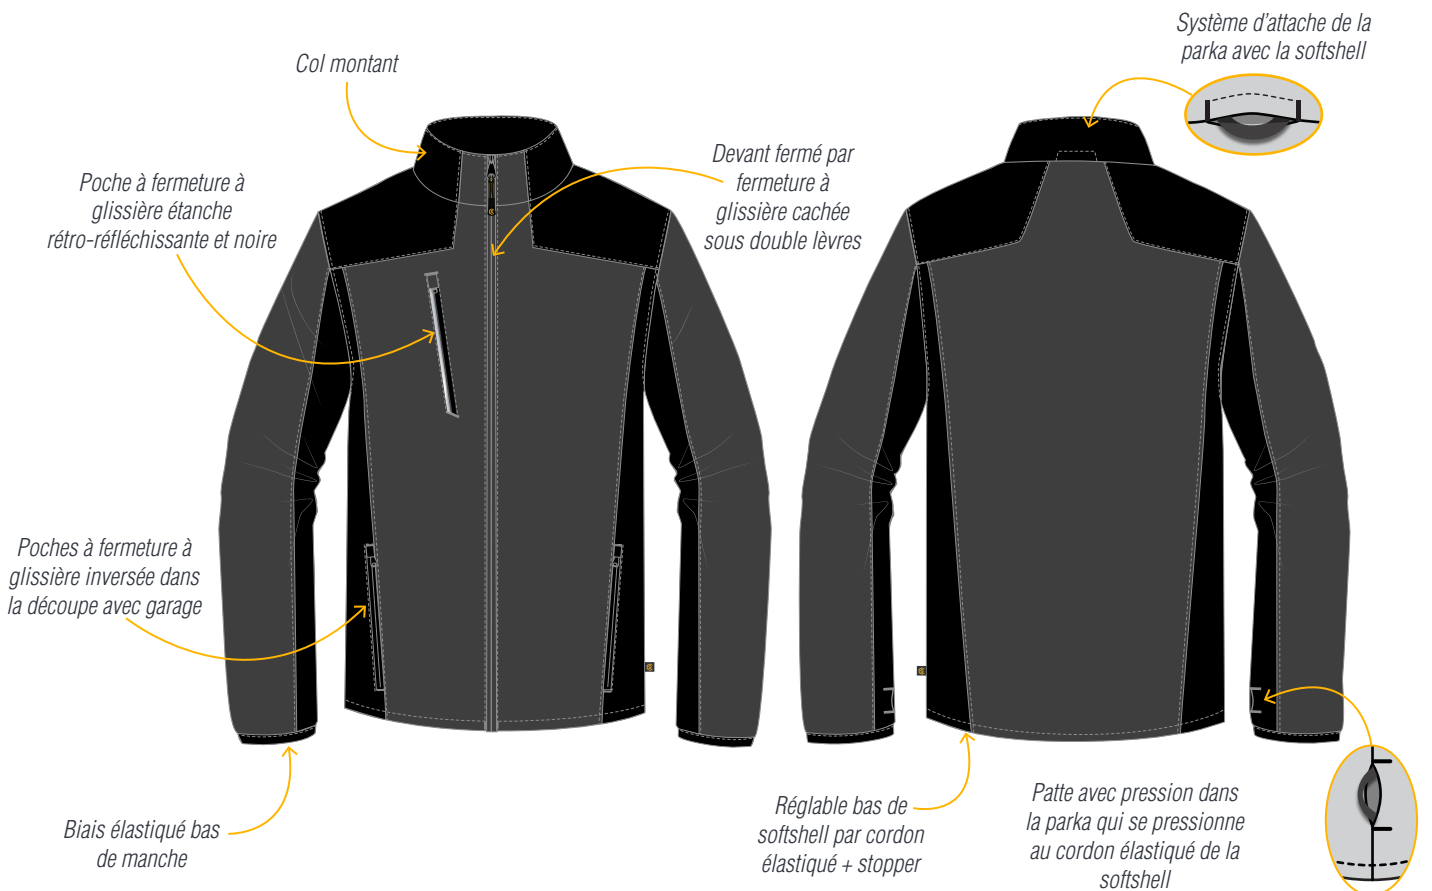

INTEMPERIES STANDARD

9S12 3042 SOFTSHELL CAUCASE

Le + Produit

Design MODERNE et racé.
Coupe ajustée.

THERMO
RÉGULATEUR

SYSTÈME
MODULAIRE

DOS
ALLONGÉ

COUPE VENT

DÉPERLANT

DESCRIPTION

Collerette de marquage
Entretien ménager
Tailles S à 3XL

MATIERES

3042

Ripstop 3 couches softshell
89% polyester 11% TPU 360 gr/m²

COLORIS

1358

Navy
Noir

657

Charcoal
Noir

110

Noir

Date & Signature :