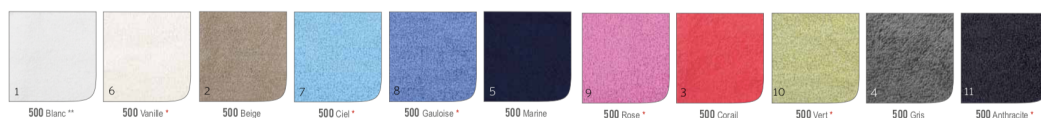

SERVIETTE ET GANT DE TOILETTE

SERVIETTE ÉPONGE CONFORT 500G

DESCRIPTION

- Composition : 100% coton
- Poids : 500g/m²
- Dimensions : 50x100
- Lavage à 60°
- Coloris : Blanc, vanille, beige, ciel, gauloise, marine, rose, corail, vert, gris, anthracite

GANT DE TOILETTE ÉPONGE 500G

DESCRIPTION

- Composition : 100% coton
- Poids : 500g/m²
- Dimensions : 16x22
- Lavage à 60°
- Coloris : Blanc, vanille, beige, ciel, gauloise, marine, rose, corail, vert, gris, anthracite