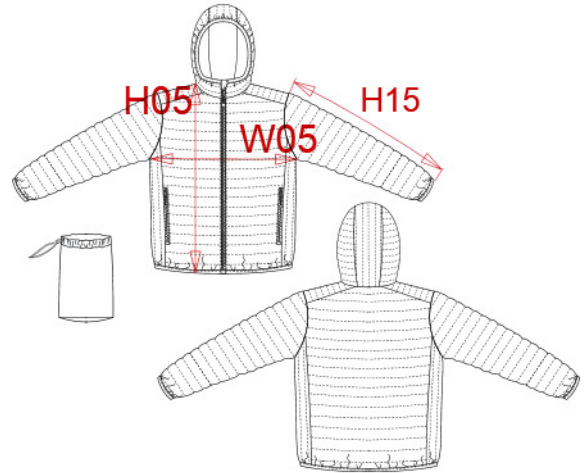

REFERENCE : K6110

SIZES : S_M_L_XL_XXL_3XL_4XL

COMPOSITION :

Main fabric : Polyamide 380T PA coating- 35 For Garment and packable bag 100%polyamide

Fabric 2 : Polyester 380T PA coating- 47 For Garment and packable bag 100% polyester

Main fabric : Polyamide 380T PA coating- 35 For inside garment and pockets 100%polyamide

Wad 1 : Padding Polyester fake down (micro broken) - 260/270
Inside body,sleeve and hood 100%polyester

WEIGHT :

Main fabric : 35 gsm

Fabric 2 : 47gsm

Main fabric : 35 gsm

Wad 1 : 260/270 gsm

TECHNICAL DETAIL :

Coating for fake down proof

ARTICLE WEIGHT :

526 gr/pc

DESCRIPTION	COLORS	PANTONE SERIGRAPHIE
Français : Doudoune légère capuche homme	Black	Black
English : Men's lightweight hooded down jacket	Navy	433C
Nederlands : Lichte herenjas met capuchon	Light royal blue	653C
Deutsch : Leichte Herren-Steppjacke mit Kapuze	Red	200C
Español : Chaqueta acolchada ligera con capucha para hombre	Marl dark grey	Based on 446C
Italiano : Piumino uomo leggero con cappuccio	Marl silver	Based on 877C
Português : Blusão acolchoado leve com capuz	White	White

MEASUREMENT							
Description	S	M	L	XL	XXL	3XL	4XL
H05 Hauteur totale terminée / Total height after sewing	70	72	74	76	78	80	82
W05 1/2 largeur poitrine terminée/ 1/2 chest width after sewing	54	57	60	63	66	69	72
H15 Longueur manche / Sleeve length	68,75	69,75	70,75	71,75	72,75	73,75	74,75

CARE LABEL

PACKING	
Box	15 pcs / box S => L: 60cm W: 40cm H: 40cm GW: 8.8kg NW: 7.2kg M => L: 60cm W: 40cm H: 40cm GW: 9.2kg NW: 7.7 kg L => L: 60cm W: 40cm H: 40cm GW: 9.5kg NW: 8 kg XL => L: 60cm W: 40cm H: 40cm GW: 9.9kg NW: 8.6kg XXL => L: 60cm W: 40cm H: 42cm GW: 10.5kg NW: 8.7 kg 3XL => L: 60cm W: 40cm H: 42cm GW: 10.9kg NW: 8.9kg 4XL => L: 60cm W: 40cm H: 42cm GW: 11.2kg NW: 9.3 kg