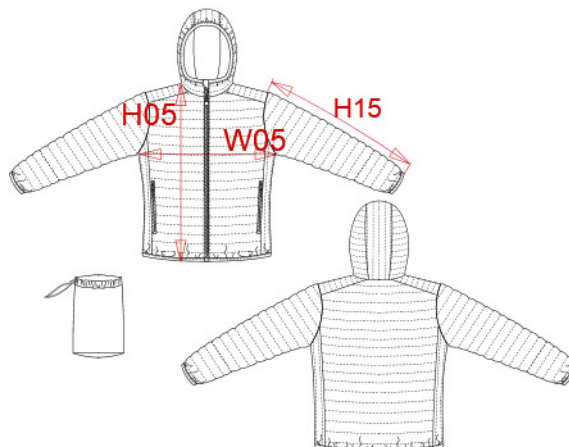

REFERENCE : K6111

SIZES : XS_S_M_L_XL_XXL

COMPOSITION :

Main fabric : Polyamide 380T PA coating- 35 For Garment and packable bag 100%polyamide

Fabric 2 : Polyester 380T PA coating- 47 For Garment and packable bag 100% polyester

Main fabric : Polyamide 380T PA coating- 35 For inside garment and pockets 100%polyamide

Wad 1 : Padding Polyester fake down (micro broken) - 260/270

Inside body,sleeve and hood 100%polyester

WEIGHT :

Main fabric : 35 gsm

Fabric 2 : 47gsm

Main fabric : 35 gsm

Wad 1 : 260/270 gsm

TECHNICAL DETAIL :

Coating for fake down proof

ARTICLE WEIGHT :

465 gr/pc

DESCRIPTION	COLORS	PANTONE SERIGRAPHIE
Français : Doudoune légère capuche femme	Black	Black
English : Ladies' lightweight hooded down jacket	Navy	433C
Nederlands : Lichte damesjas met capuchon	Light royal blue	653C
Deutsch : Leichte Damen-Steppjacke mit Kapuze	Red	200C
Español : Chaqueta acolchada ligera con capucha para mujer	Marl dark grey	Based on 446C
Italiano : Piumino donna leggero con cappuccio	Marl silver	Based on 877C
Português : Blusão de senhora acolchoado leve com capuz	White	White

MEASUREMENT							
Description	XS	S	M	L	XL	XXL	
H05 (L) Hauteur totale / Total height	60	62	64	66	68	70	
W05 1/2 largeur poitrine terminée/ 1/2 chest width after sewing	46	49	52	55	58	61	
H15 Longueur manche / Sleeve length	64	65	66	67	68	69	

CARE LABEL				

PACKING	
Box	15 pcs / box XS => L: 60cm W: 40cm H: 35cm GW: 6.2kg NW: 5.2kg S => L: 60cm W: 40cm H: 35cm GW: 6.4kg NW: 5.4 kg M => L: 60cm W: 40cm H: 35cm GW: 6.8kg NW: 5.8 kg L => L: 60cm W: 40cm H: 35cm GW: 6.9kg NW: 5.9kg XL => L: 60cm W: 40cm H: 40cm GW: 7.1kg NW: 6.1 kg XXL => L: 60cm W: 40cm H: 40cm GW: 7.3kg NW: 6.3kg