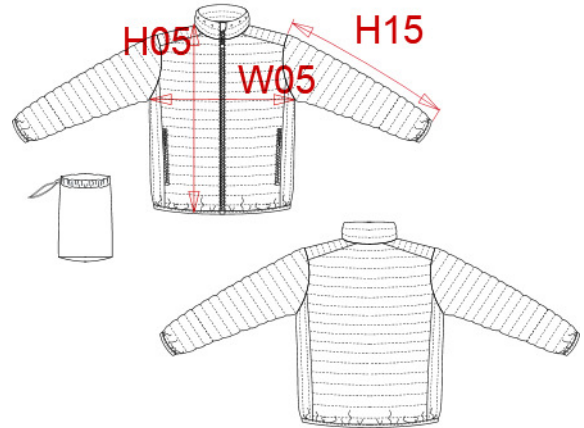

Main fabric : Polyamide 380T PA coating- 35 For inside garment and pockets 100%polyamide

Wad 1 : Padding Polyester fake down (micro broken) - 260/270
Inside body,sleeve and hood 100%polyester

WEIGHT :

Main fabric : 35 gsm

Fabric 2 : 47gsm

Main fabric : 35 gsm

Wad 1 : 260/270 gsm

TECHNICAL DETAIL :

Coating for fake down proof

ARTICLE WEIGHT :

385 gr/pc

DESCRIPTION	COLORS	PANTONE SERIGRAPHIE
Français : Doudoune légère femme	Black	Black
English : Ladies' lightweight down jacket	Navy	433C
Nederlands : Lichte damesjas	Light royal blue	653C
Deutsch : Leichte Steppjacke für Damen	Red	200C
Español : Chaqueta acolchada ligera para mujer	Marl dark grey	Based on 446C
Italiano : Piumino donna leggero	Marl silver	Based on 877C
Português : Blusão acolchoado leve de senhora	White	White

MEASUREMENT							
Description	XS	S	M	L	XL	XXL	
H05 (L) Hauteur totale / Total height	60	62	64	66	68	70	
W05 1/2 largeur poitrine terminée/ 1/2 chest width after sewing	46	49	52	55	58	61	
H15 Longueur manche / Sleeve length	64	65	66	67	68	69	

CARE LABEL				

PACKING	
Box	15 pcs / box XS => L:60cm W:40cm H:35cm GW:6.7kg NW:5.7kg S => L:60cm W:40cm H:35cm GW:7.0kg NW:6.0kg M => L:60cm W:40cm H:35cm GW:7.3kg NW:6.3kg L => L:60cm W:40cm H:37cm GW:7.5kg NW:6.5kg XL => L:60cm W:40cm H:37cm GW:7.7kg NW:6.7kg XXL => L:60cm W:40cm H:37cm GW:7.9kg NW:6.9kg