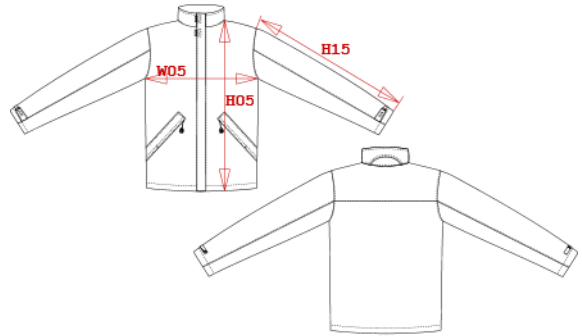

: Polyfil 120 For padded inner sleeves 100%polyester

WEIGHT :

Main fabric : 250 gsm

Lining 2 : 60 gsm

Lining : 300 gsm

Wad 1 : 165 gsm

: 120 gsm

TECHNICAL DETAIL :

Size 4XL only for Black, Navy and Red

ARTICLE WEIGHT :

1172 gr/pc

DESCRIPTION										COLORS		PANTONE SERIGRAPHIE	
Français : Parka avec doublure matelassée										Navy		433C	
English : Padded parka jacket										Black		Black	
Nederlands : Gepolsterte parkajacke mit wasserdichte nahter										Red		200C	
Deutsch : Parka mit gestepptem futter										Forest green		5605C	
Español : Parka de forro acolchado										Orange		1585C	
Italiano : Parka per uomo										Kelly green		7727C	
Português : Parka acolchoada										Yellow		1235C	
										Light royal blue		653C	
										Beige		7536C	
										Dark chocolate		Black 4C	
										Dark grey		447C	
										Sky blue		2169C	
										Convoy grey		Cool gray 11C	
MEASUREMENT													
Description	XS	S	M	L	XL	2XL	3XL	4XL	5XL				
H05 Hauteur totale / Total height	79,95	84,95	86,95	88,95	90,95	92,95	94,95	96,95	98,95				
W05 1/2 largeur poitrine / 1/2 chest width	56,90	60	63	66	69	72	75	78	81				
H15 Longueur manche / Sleeve length	61	62,50	64	65,50	67	68,50	70	71,50	73				
CARE LABEL													
PACKING													
Box	10 pcs / box XS => L:58cm W:40cm H:34cm GW:12.00kg NW:11.00kg S => L:60cm W:42cm H:34cm GW:12.50kg NW:11.50kg M => L:62cm W:42cm H:34cm GW:13.00kg NW:12.00kg L => L:64cm W:44cm H:34cm GW:13.80kg NW:12.80kg XL => L:67cm W:46cm H:34cm GW:14.50kg NW:13.50kg XXL => L:68cm W:48cm H:34cm GW:15.00kg NW:14.00kg 3XL => L:70cm W:50cm H:34cm GW:16.00kg NW:15.00kg 4XL => L:70cm W:50cm H:34cm GW:17.00kg NW:16.00kg												